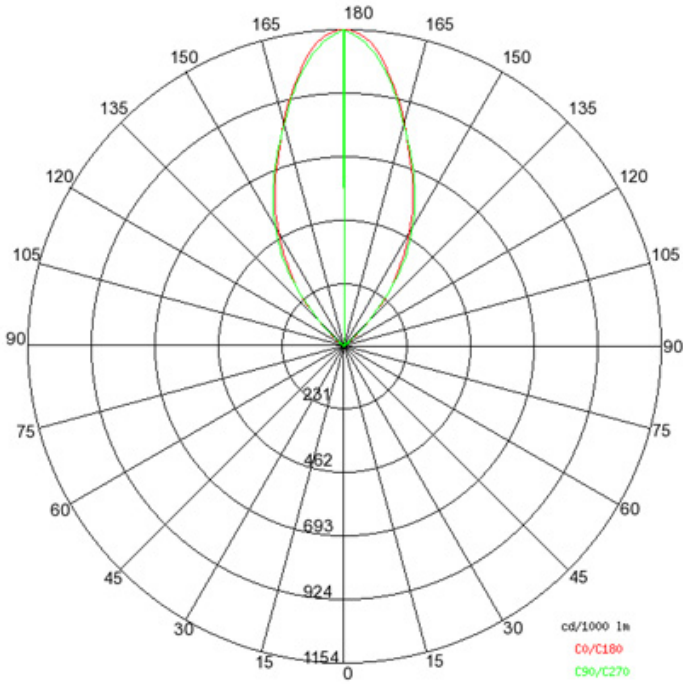

E10I0093-

PROJECT	
TYPE	
SPECIFIER	
QUANTITY	
DATE	

Emax/Emin	180°	
	90°	90° 0 m
		2 m
78 / 22		4 m
20 / 8		6 m
9 / 4		8 m
5 / 3		10 m
4 / 2		12 m
3 / 2		
	0°	
	C0-C180: 154° + 154°	C90-C270: 153° + 153°